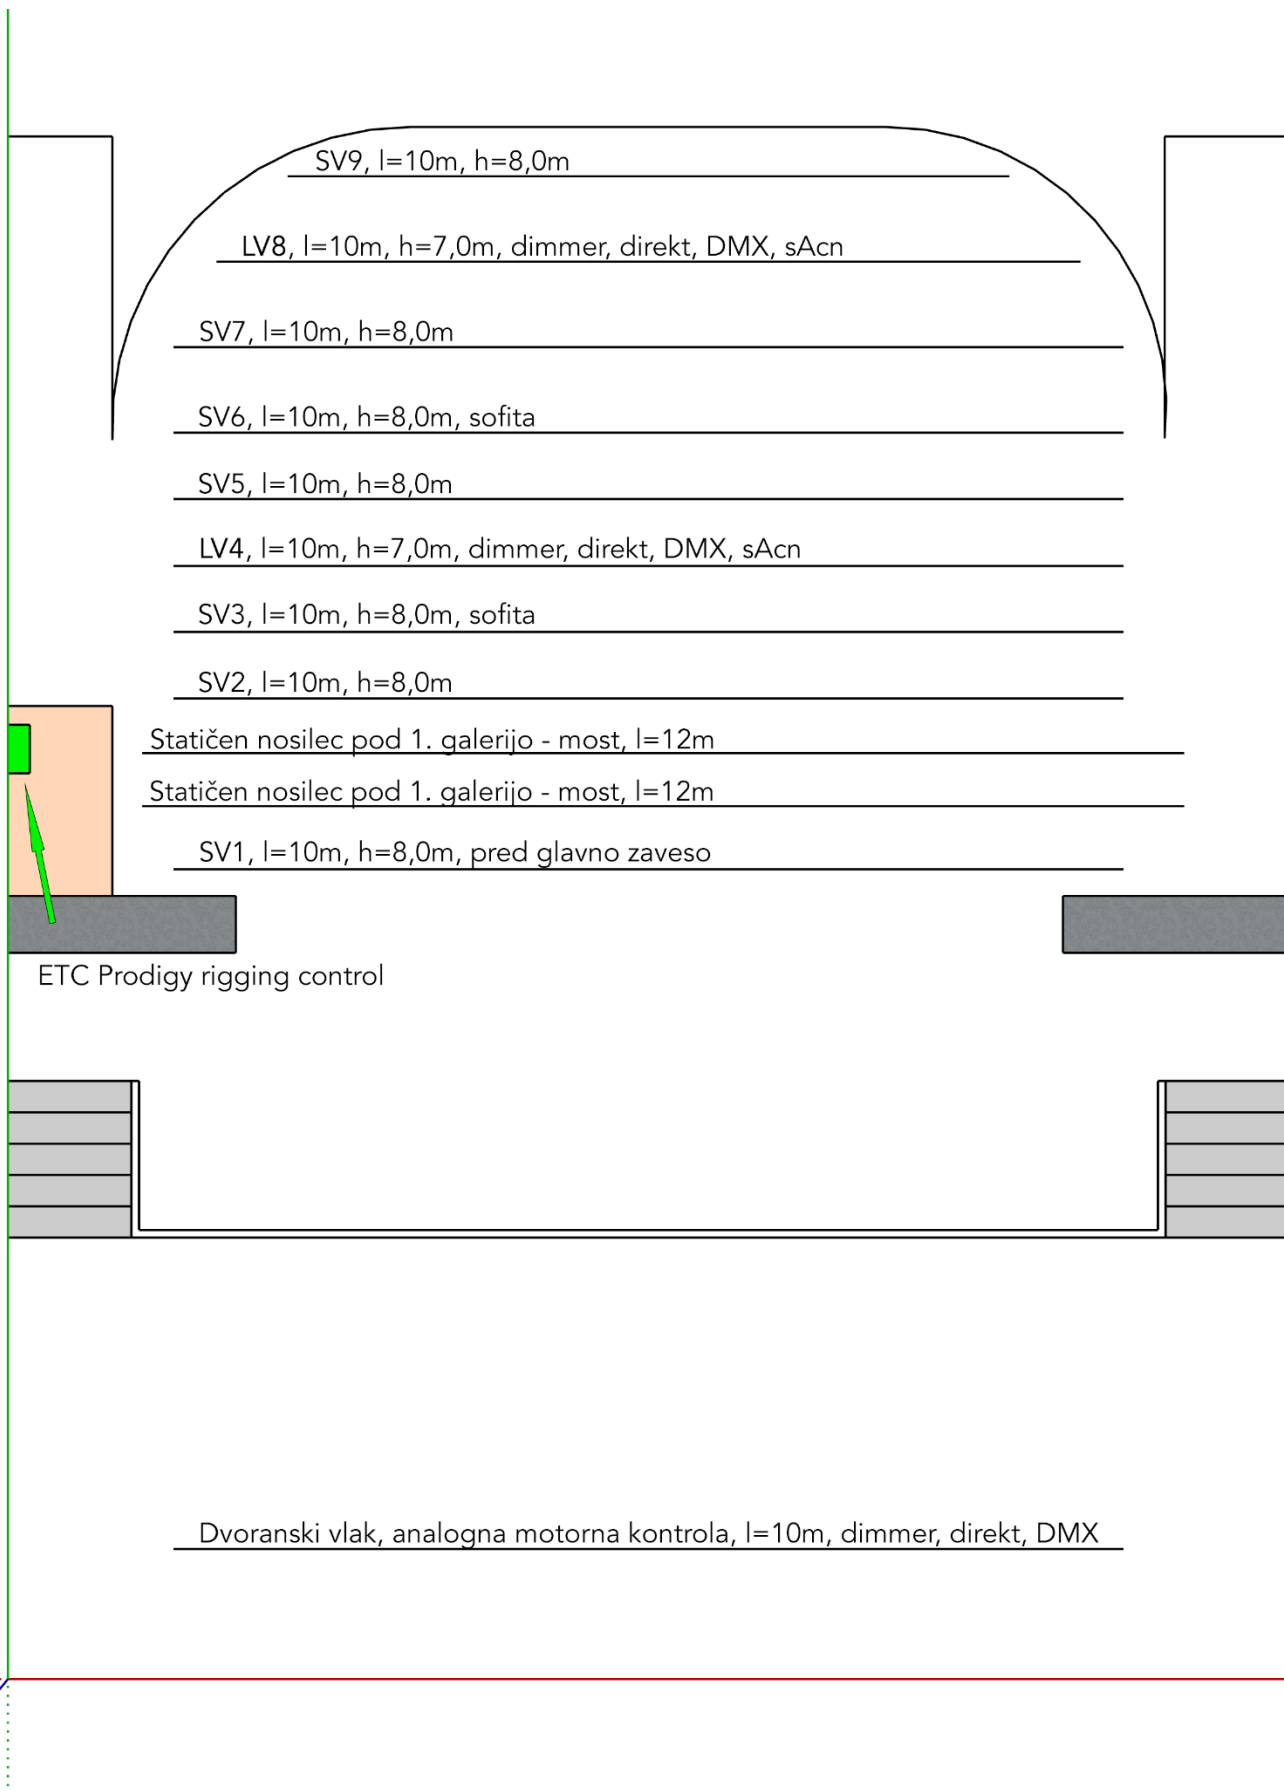

PATCH in vrednosti

UNI	ADDRESS	CH	TYPE	MODE	LABEL	VALUE
1	1	1	Dimmer		Portal levo profil	
1	2	2	Dimmer		Portal levo PC	
1	3	3	Dimmer		PAR dvorana L	
1	4	4	Dimmer		PAR dvorana L	
1	5	5	Dimmer		Profilc FRONT 1	
1	6	6	Dimmer		PC FRONT 1	
1	7	7	Dimmer		Profilc FRONT 2	
1	8	8	Dimmer		PC FRONT 2	
1	9	9	Dimmer		Profilc FRONT 3	
1	10	10	Dimmer		PC FRONT 3	
1	11	11	Dimmer		Profilc FRONT 4	
1	12	12	Dimmer		PC FRONT 4	
1	13	13	Dimmer		Profilc FRONT 5	
1	14	14	Dimmer		PAR dvorana D	
1	15	15	Dimmer		PAR dvorana D	
1	16	16	Dimmer		Portal desno profil	
1	17	17	Dimmer		Portal desno PC	
1	18	18	Dimmer		MID	
1	19	19	Dimmer		MID	
1	20	20	Dimmer		MID	
1	21	21	Dimmer		MID	
1	22	22	Dimmer		MID	
1	23	23	Dimmer		MID	
1	24	24	Dimmer		MID	
1	25	25	Dimmer		MID	
1	26	26	Dimmer		MID	
1	27	27	Dimmer		MID	
1	28	28	Dimmer		Most	
1	29	29	Dimmer		Most	
1	30	30	Dimmer		Most	
1	31	31	Dimmer		Most	
1	32	32	Dimmer		Most	
1	33	33	Dimmer		Most	
1	34	34	Dimmer		Most	
1	35	35	Dimmer		Most	
1	36	36	Dimmer		Most	
1	37	37	Dimmer		Horizont L	
1	38	38	Dimmer		Horizont D	
1	39	39	Dimmer		PORTAL L vtičnice	
1	40	40	Dimmer		PORTAL L vtičnice	
1	41	41	Dimmer		PORTAL L vtičnice	
1	42	42	Dimmer		PORTAL L vtičnice	
1	43	43	Dimmer		PORTAL D vtičnice	
1	44	44	Dimmer		PORTAL D vtičnice	
1	45	45	Dimmer		PORTAL D vtičnice	
1	46	46	Dimmer		PORTAL D vtičnice	
1	47	47	Dimmer		FOH	
1	48	48	Dimmer		FOH