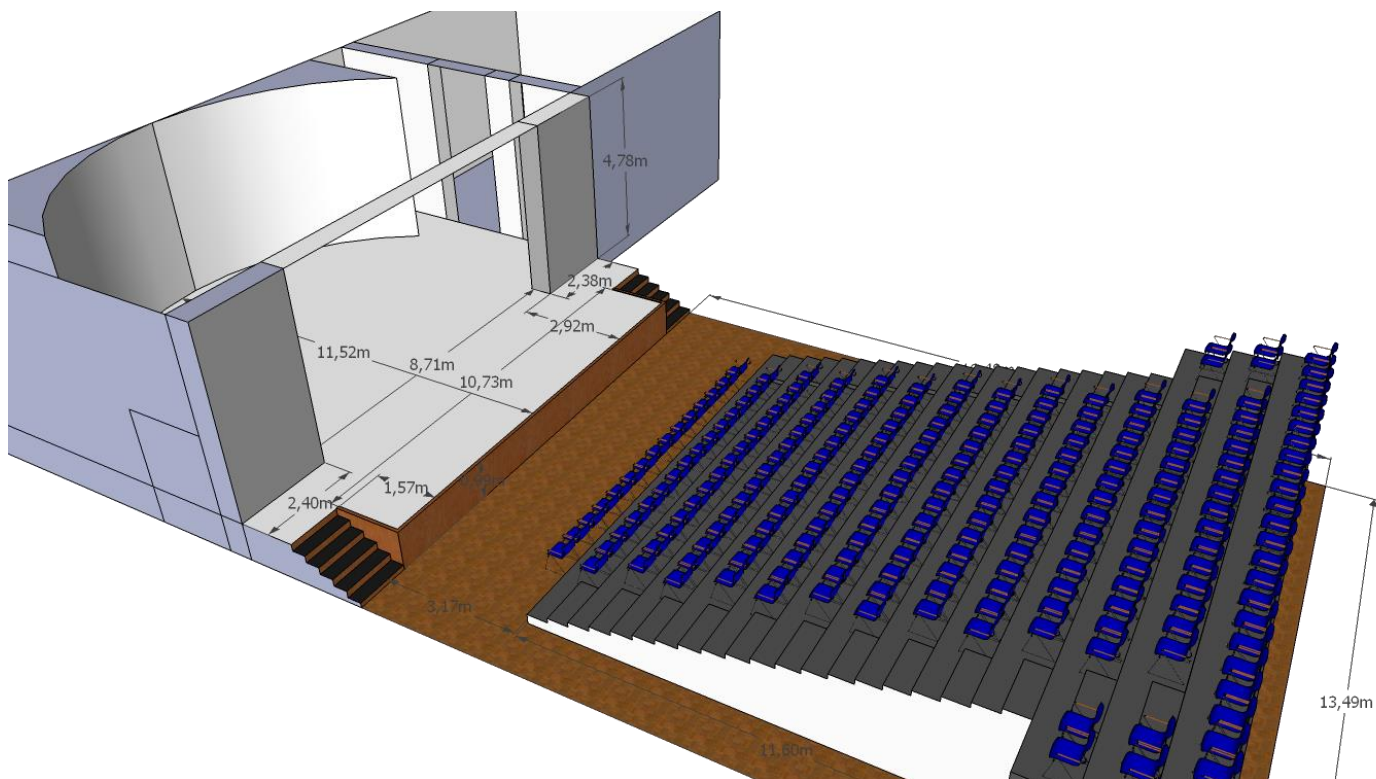

LUČNA TEHNIKA

60 reguliranih kanalov, 12 direktnih kanalov (13A) (on/off), 2 universe-a
Vsi priključki so industrijski CEE (modri).

V elektro kabini (oder levo) so na voljo tudi stalni priključki:
1x 63A 5pol CEE, 2x 32A 5 pol CEE, 4x 16A Schuko

VIDEO TEHNIKA

Projektor je povezan preko HDbaseT signala z Matrix switcherjem v tehnični kabini.

Vhodi v tehnični kabini: Stacionarni PC, HDMI, HDBT; vhod na odru HDbaseT, HDMI. V tehnični kabini se nahaja tudi preview monitor projekcije.

Projektor: Maxell MC-WU8701, 7000 ANSI lum, format 16:10, ločljivost WUXGA 1920x1200.

Projekcijsko platno: 427 x 267cm front, možnost projeciranja na celotno zadnjo steno odra.

LOKACIJA TEHNIKE

Priporočena lokacija je v tehnični kabini, kjer so na voljo vsi potrebni priključki in druga oprema.

AUDIO TEHNIKA

Mešalna miza:

Behringer X32

Povezava z odrom:

2x AES50 – na vsaki strani portala je S16 stage-box z 16 inputi, ter 6 outputi

PA ozvočenje:

4x Electrovoice ETX-15SP (sub) – vezan na M/C out, 4x Electrovoice ETX-12P (full range)