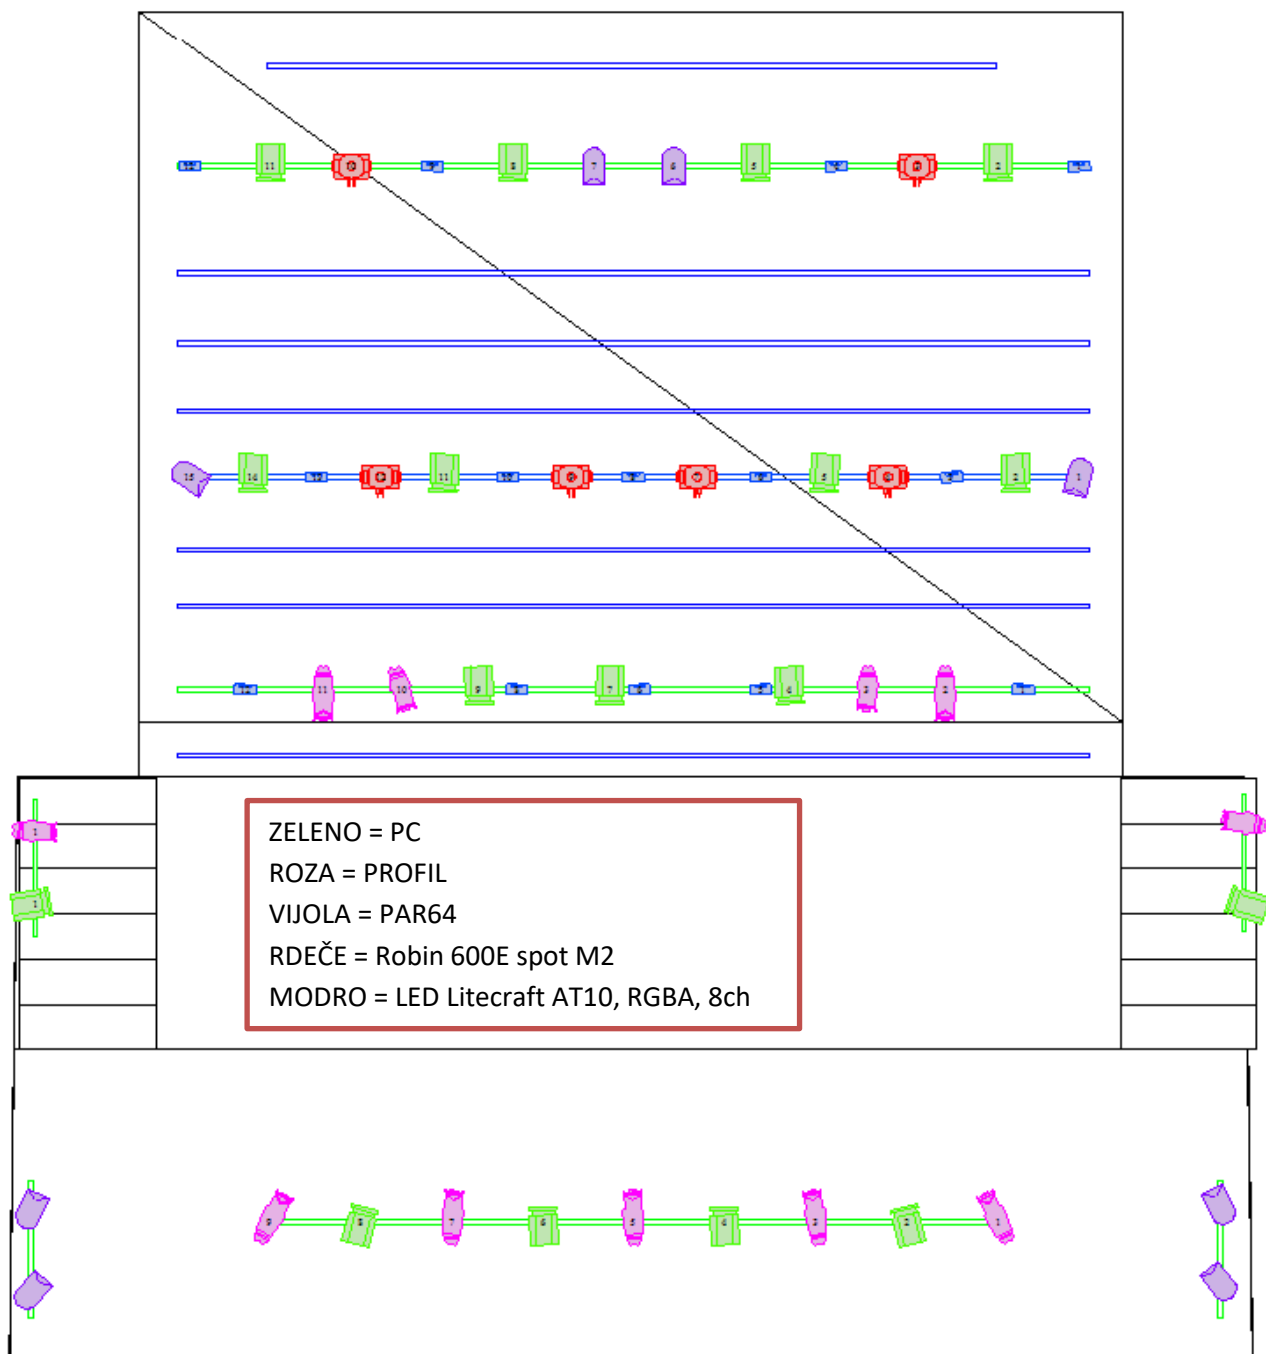

LUČNA TEHNIKA

60 reguliranih kanalov, 12 direktnih kanalov (13A) (on/off), 2 universe-a
Vsi priključki so industrijski CEE (modri).

V elektro kabini (oder levo) so na voljo tudi stalni priključki:
1x 63A 5pol CEE, 2x 32A 5 pol CEE, 4x 16A Schuko

Dimmerji: ETC ColorSource Thrupower 10A in 13A (samo LV8), vse na 1. univerzi;

Lučna konzola: ETC Element (ETC EOS software).

Ob uporabi lastne lučne konzole je možna uporaba 1. univerze v kombinaciji z našim kontrolerjem za prižig dvoranskih luči, ali pa uporaba 1. in 2. univerze, pri kateri morate pravilno nastaviti »patch« in vrednosti naših dvoranskih in drugih svetil po navodilih.

VIDEO TEHNIKA

Projektor je povezan preko HDbaseT signala z Matrix switcherjem v tehnični kabini.

Vhodi v tehnični kabini: Stacionarni PC, HDMI, HDBT; vhod na odru HDbaseT, HDMI. V tehnični kabini se nahaja tudi preview monitor projekcije.

Projektor: Maxell MC-WU8701, 7000 ANSI lum, format 16:10, ločljivost WUXGA 1920x1200.

Projekcijsko platno: 427 x 267cm front, možnost projeciranja na celotno zadnjo steno odra.

LOKACIJA TEHNIKE

Priporočena lokacija je v tehnični kabini, kjer so na voljo vsi potrebni priključki in druga oprema.