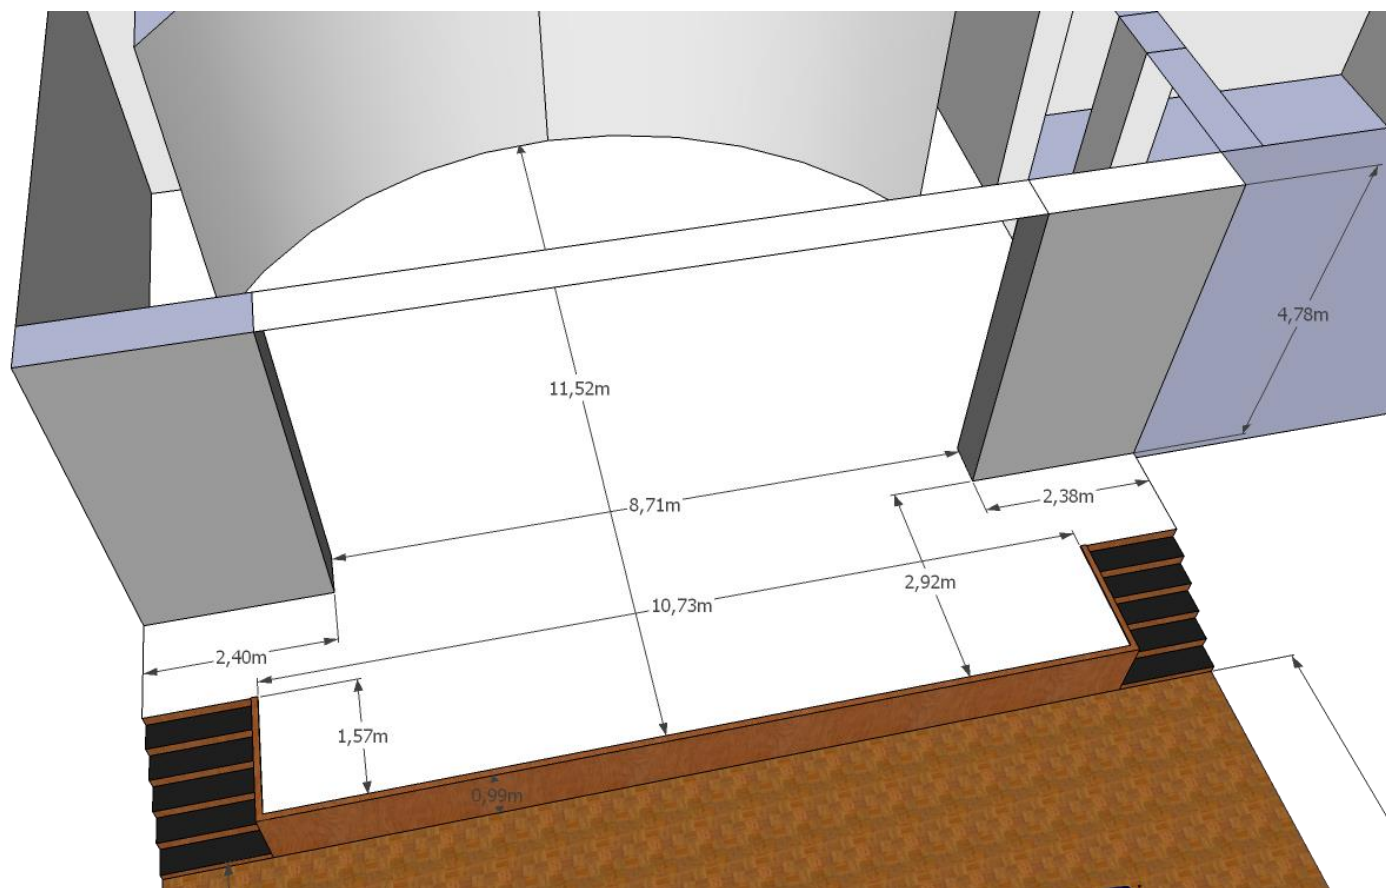

Tehnični rider

Velika dvorana, Dom kulture Kamnik

Tehnični kontakt: Primož Jeras, primoz.jeras@domkulture.org, 01 831 82 27 ali 040 700 547

Splošne informacije: Pisarna DKK, info@domkulture.org, 01 831 82 26