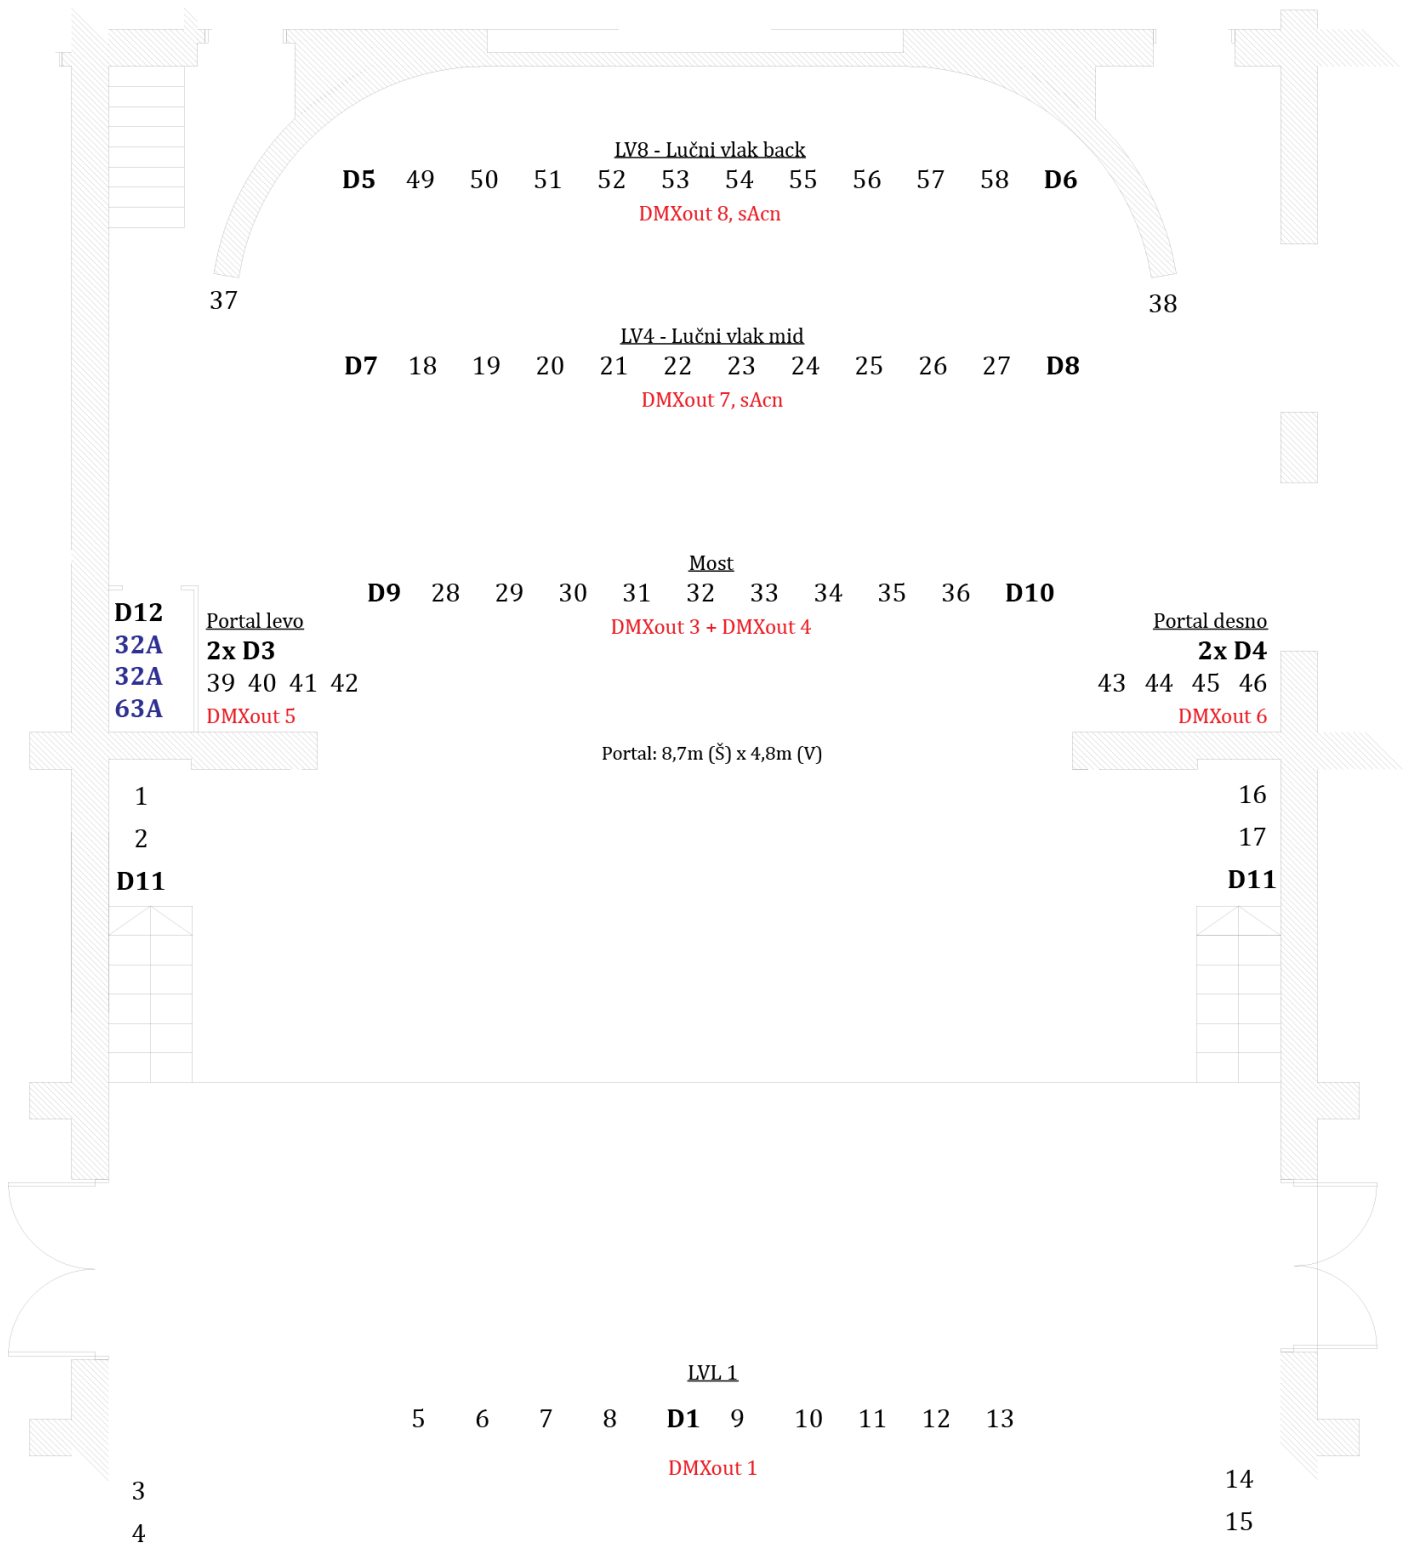

Dom kulture Kamnik
Velika dvorana - priključki direkt/dimmer

Kontakti

Primož Jeras, tehnični vodja, 040 700 547

Blaž Flerin, tonski tehnik, 041 620 742

Izvedbenik, 041 360 399

Tehnika/FOH

D2 47 48

DMXout 2