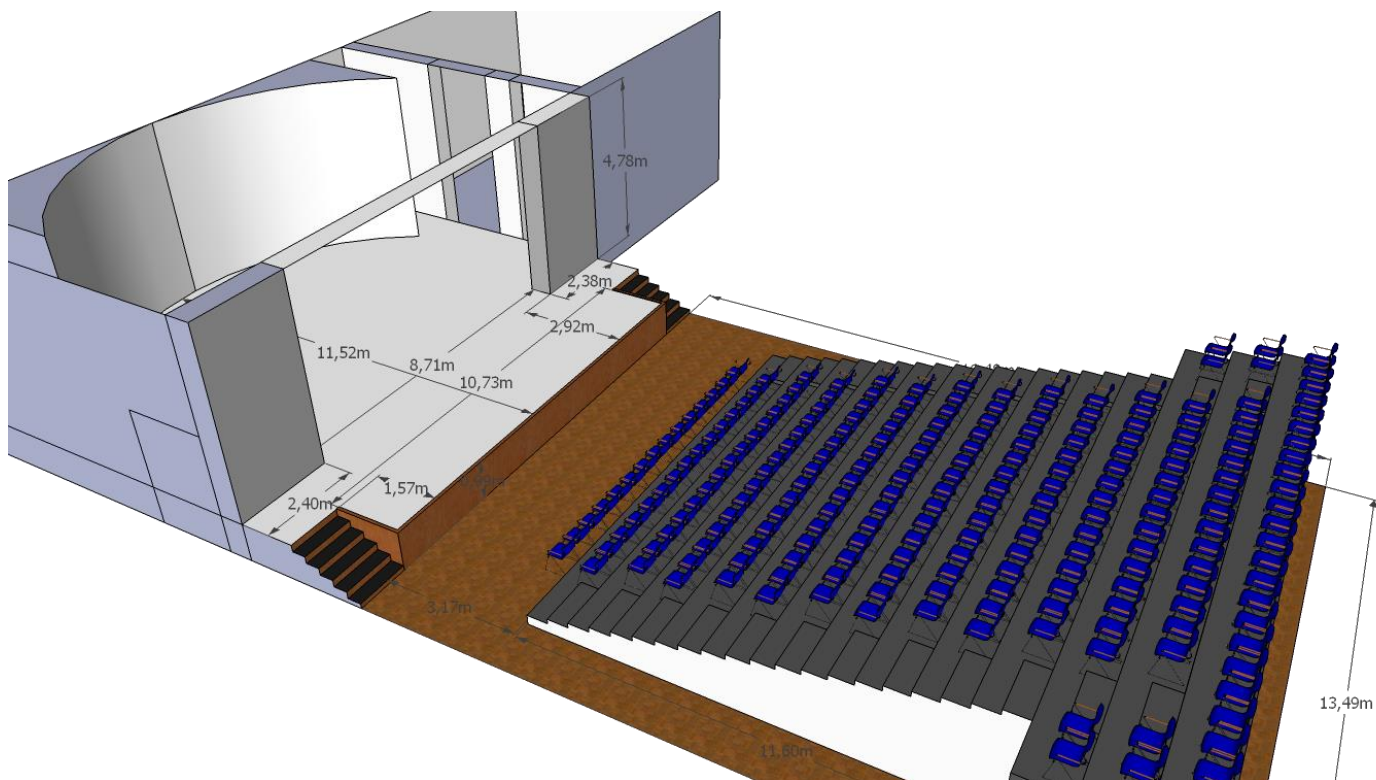

Tehnični rider

Velika dvorana, Dom kulture Kamnik

Tehnični kontakt: Primož Jeras, primoz@domkulture.org, 040 700 547

Splošne informacije: Pisarna DKK, info@domkulture.org, 01 839 76 06