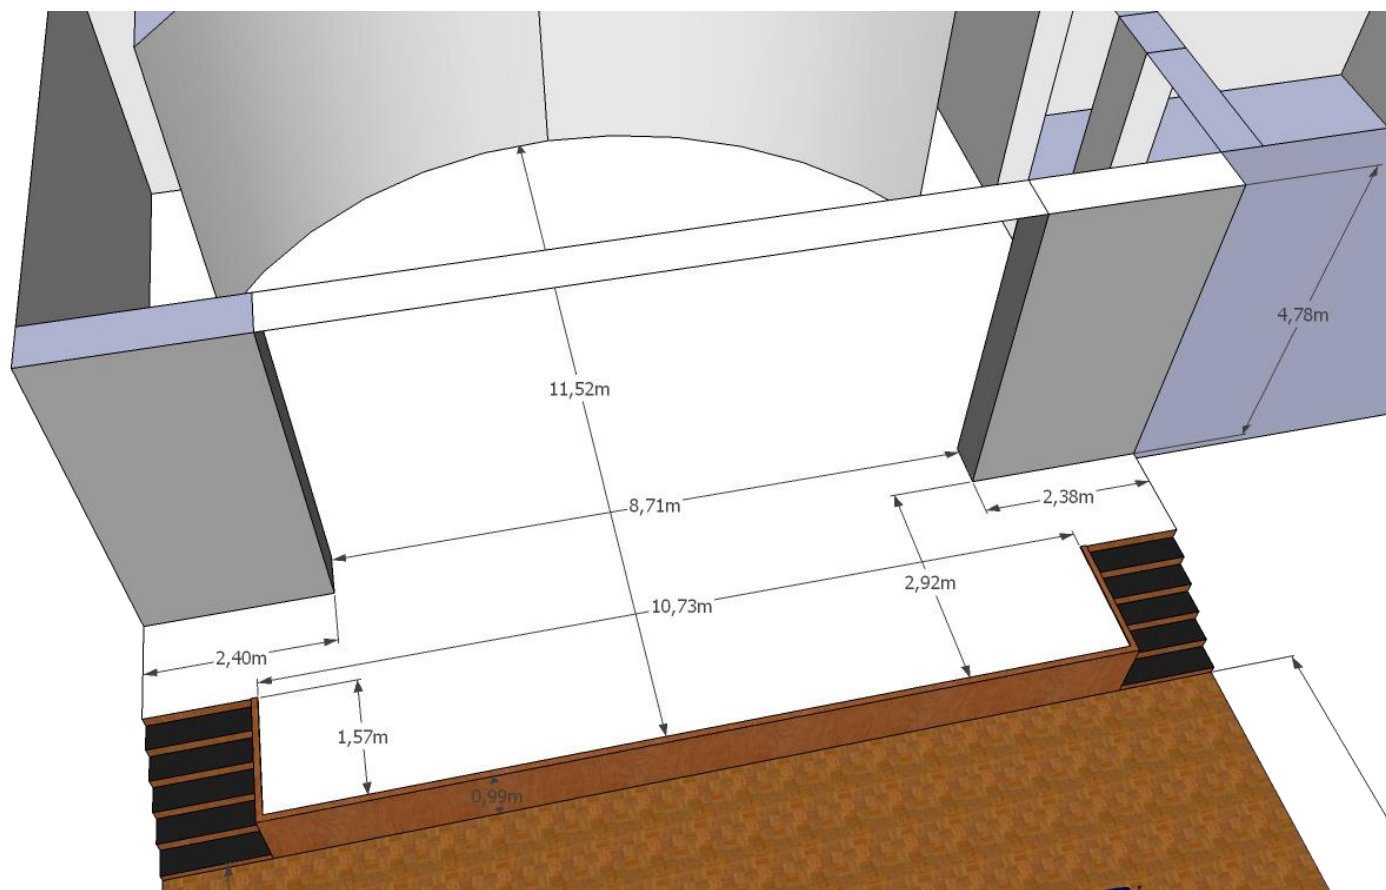

Tehnični rider

Velika dvorana, Dom kulture Kamnik

Tehnični kontakt: Primož Jeras, primoz@domkulture.org, 040 700 547

Splošne informacije: Pisarna DKK, info@domkulture.org, 01 839 76 06