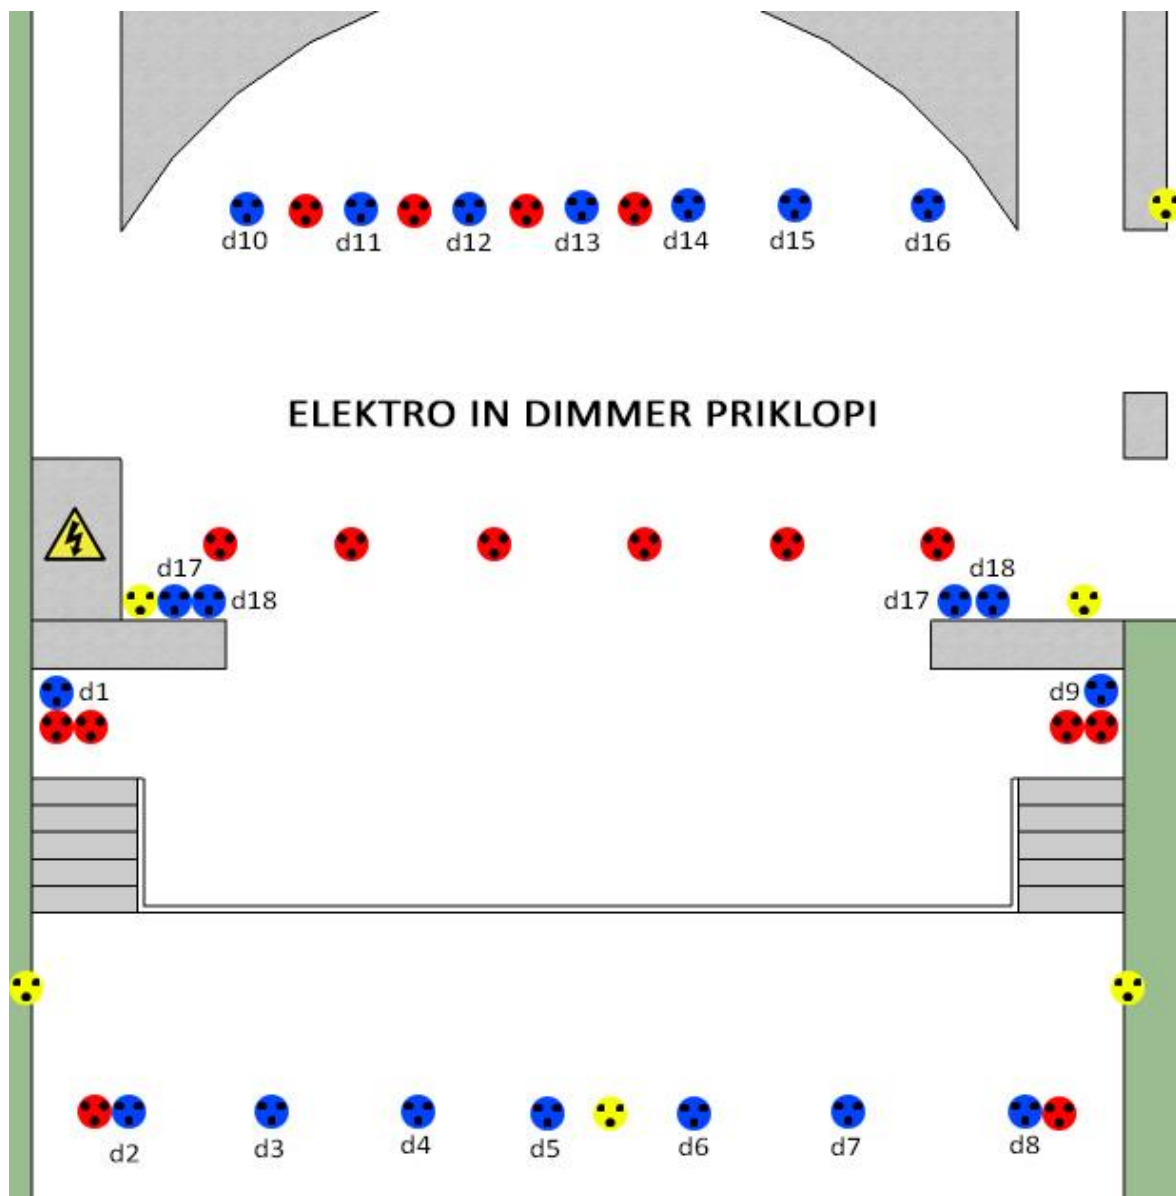

LUČNA TEHNIKA

27 dimmer kanalov

DMX kanali 1 – 18 so fiksno razporejeni po dvorani, v kanale 19 – 27 pa se poljubno vklopijo linije do »rdečih vtičnic«, kot je razvidno s skice spodaj.

Vzpostavljena je DMX povezava s tehnične kabine do el. kabine (levo za portalnim mostom).

Preko 6-kanalnega DMX splitterja je povezava tudi do motoriziranega vleka v dvorani, portalnega mosta in zadnjega lučnega vleka.

V elektro kabini so na voljo tudi priključki:

1x 63A 5pol CEE

2x 32A 5 pol CEE

5x 16A Schuko

Celotni največji dovoljeni tok je 3x80A, v kar je vključena tudi audio tehnika, delovna luč idr.

Dimmerji: 4x LitePuter DX-626 6ch, 1x LitePuter DX-401 4ch, **Lučna mešalna miza:** Zero88 Jester ML48

Modre vtičnice = Dimmer vtičnica s fiksno določenim DMX kanalom

Rdeče vtičnice = Vtičnica, ki se po potrebi priklopi na 230V ali na DMX kanal 19 – 27

Rumene vtičnice = 230V